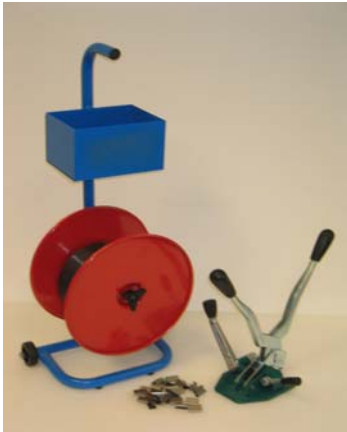

Umreifungs-Set 4, mobil, für den häufigen Einsatz

Set bestehend aus:

- einteiliges Spann- und Verschlussgerät
- fahrbarer Bandabroller aus Stahlrohr mit Ablagefach für Rollen mit Kern-Ø 62 mm
- Kunststoffband, 13 oder 16 mm, Kern-Ø 62 mm, Länge 500 m
- 2000 Verschlusshülsen aus Metall 13 oder 16 mm

Alle Komponenten können auch einzeln bestellt werden!

Bandbreite	13 mm		16 mm	
	Best.-Nr.	Preis €	Best.-Nr.	Preis €
Set	808 129		808 131	
Spann- & Verschlussgerät	808 112		808 112	
Bandabroller	808 130		808 130	
Kunststoffband: 4 Rollen á 500 m	808 122		808 127	
2000 Hülsen	808 105		808 110	

Umreifungs-Set 5, für regelmäßigen Einsatz

Set bestehend aus:

- einteiliges Spann- und Verschlussgerät
- fahrbarer Bandabroller aus Stahlrohr mit Ablagefach und Bandbremse für Rollen mit Kern-Ø 406 mm
- Kunststoffband, 13 mm, Kern-Ø 406 mm, Länge 3000 m
- 2000 Verschlusshülsen aus Metall 13 mm
- Einfädelstab als Hilfsmittel für große Packstücke

Alle Komponenten können auch einzeln bestellt werden!

Bandbreite	13 mm	
	Best.-Nr.	Preis €
Set	808 133	
Spann- & Verschlussgerät	808 112	
Bandabroller	808 134	
Kunststoffband	808 135	
2000 Hülsen	808 105	
Einfädelstab	808 136