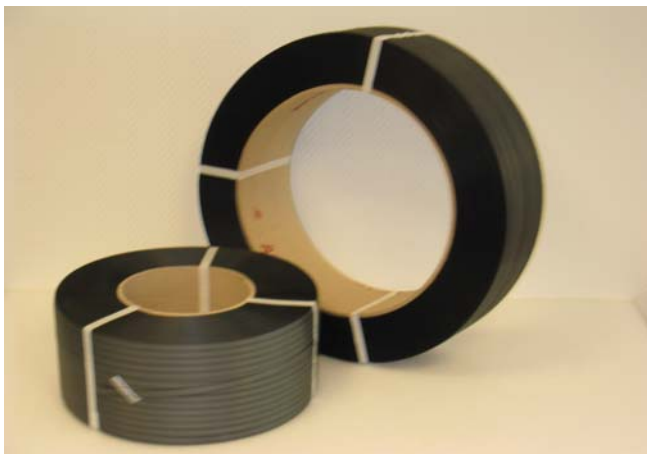

Umreifungs-Set 5, für regelmäßigen Einsatz

Set bestehend aus:

- einteiliges Spann- und Verschlussgerät
- fahrbarer Bandabroller aus Stahlrohr mit Ablagefach und Bandbremse für Rollen mit Kern-Ø 406 mm
- Kunststoffband, 13 mm, Kern-Ø 406 mm, Länge 3000 m
- 2000 Verschlusshülsen aus Metall 13 mm
- Einfädelstab als Hilfsmittel für große Packstücke

Alle Komponenten können auch einzeln bestellt werden!

Bandbreite	13 mm	
	Best.-Nr.	Preis €
Set	808 133	
Spann- & Verschlussgerät	808 112	
Bandabroller	808 134	
Kunststoffband	808 135	
2000 Hülsen	808 105	
Einfädelstab	808 136	

Umreifungsbänder aus Polypropylen

Für automatische oder manuelle Umreifung. Dehnung 25%. Elastische Rückdehnung 6%. Spulen mit Kartorkern. Andere Bandgrößen auf Anfrage.

Einsatz	automatisch		manuell	
Kern Innen-Ø mm	200	280	406	406
Länge m	3000	2500	3000	2000
Breite x Stärke mm	12 x 0,55	12 x 0,55	13 x 0,63	16 x 0,68
Reißfestigkeit kg/cm	150	150	190	265
VE/Rollen	2	2	1	1
Best.-Nr.	808 137	808 138	808 135	808 139
Preis €				