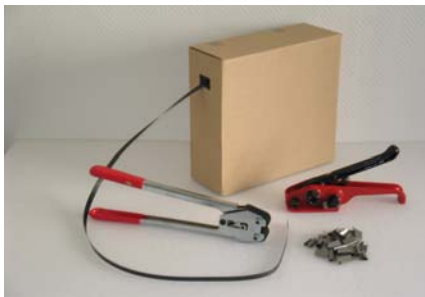

Umreifungs-Set 1, für Einsteiger

Set bestehend aus:

- Universalspanner 13-16 mm mit beschichtetem Hebel
- Verschlusszange 13 oder 16 mm
- Bandspendekarton 12,7 oder 16 mm mit Länge 1000 m
- 2000 Verschluss Hülsen aus Metall 13 oder 16 mm

Alle Komponenten können auch einzeln bestellt werden!